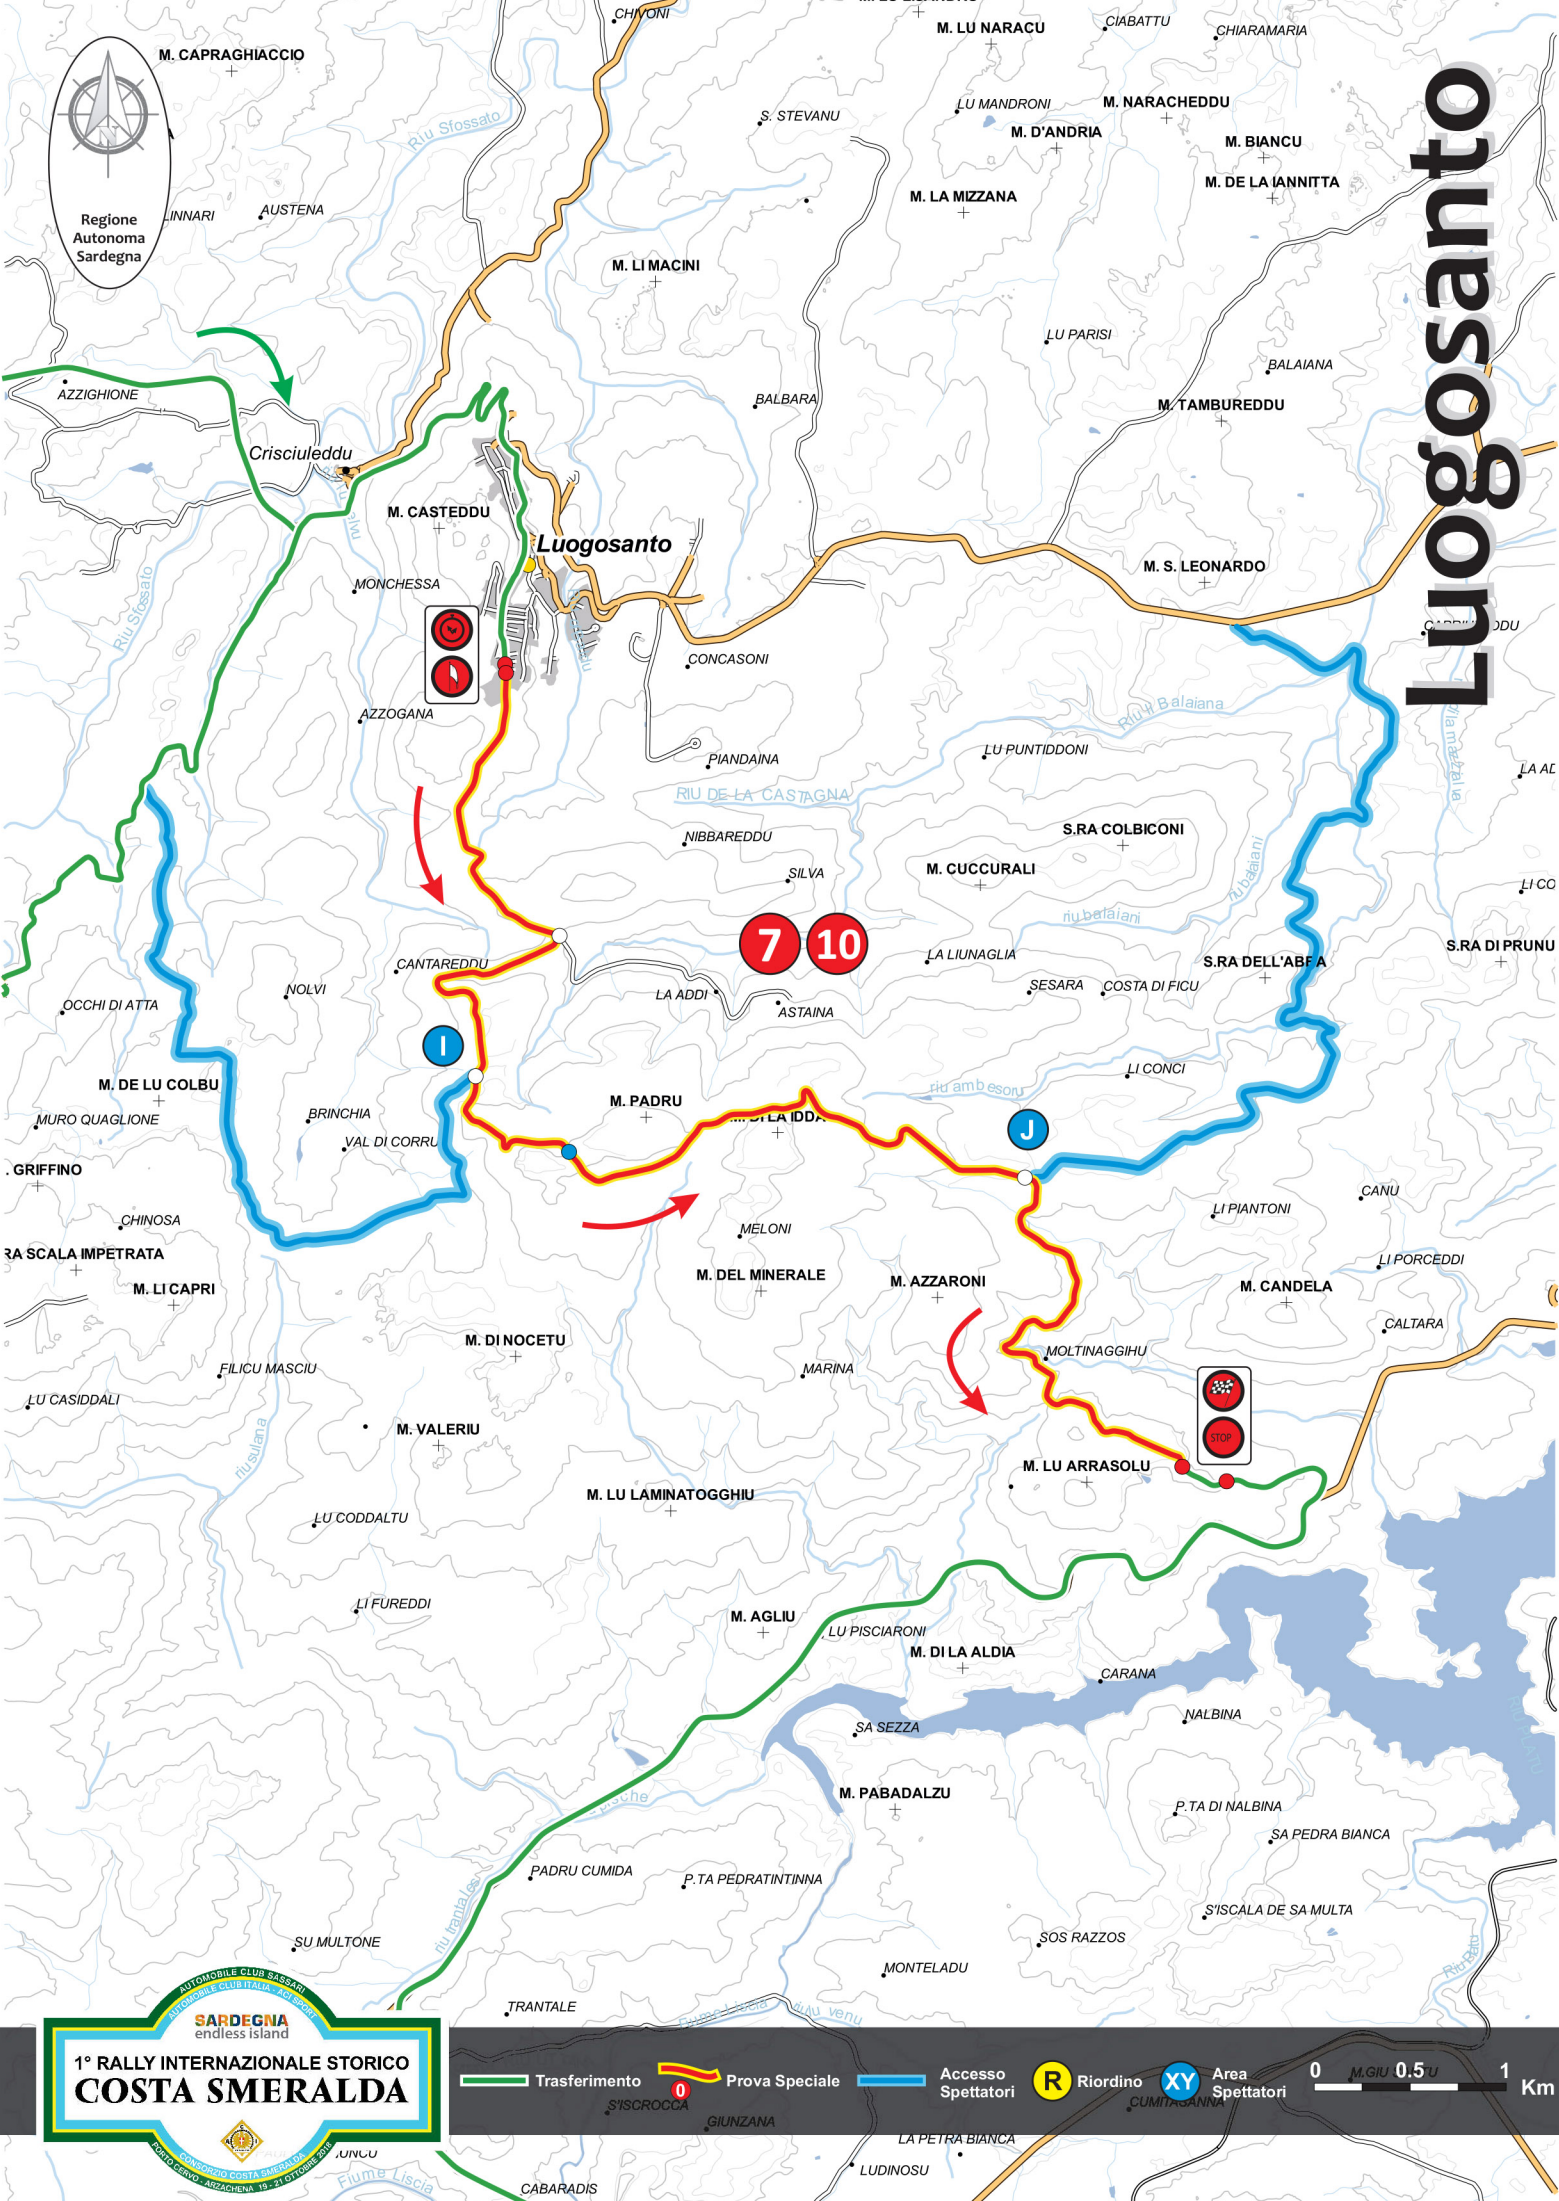

Luogosanto

1° RALLY INTERNAZIONALE STORICO COSTA SMERALDA

AUTOMOBILE CLUB SARDEGNA
AUTOMOBILE CLUB ITALIA
SARDEGNA endless island

CONSORZIO COSTA SMERALDA
COMUNE DI LUOGOSANTO

Trasferimento   Prova Speciale   Accesso Spettatori   R Riordino   XY Area Spettatori

0 0.5 1 Km