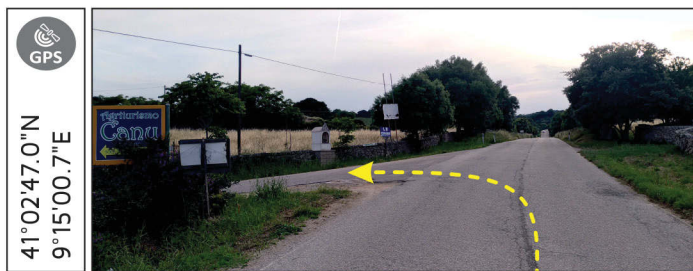

# Luogosanto

**1° RALLY INTERNAZIONALE STORICO COSTA SMERALDA**

AUTOMOBILE CLUB SARDEGNA  
AUTOMOBILE CLUB ITALIA  
SARDEGNA endless island

CONSORZIO COSTA SMERALDA  
COMUNE DI LUOGOSANTO

Trasferimento      Prova Speciale      Accesso Spettatori      R Riordino      XY Area Spettatori

0 0.5 1 Km

1A

Da Arzachena percorrere la SP14 in direzione Luogosanto, svoltare a sinistra seguendo le indicazioni per «Agriturismo Canu»  
Proseguire per XXXXX Km

3

Al cambio fondo stradale (asfalto-terra) proseguire sempre sulla strada principale prestando attenzione a qualche buca.  
Proseguire per XXX Km

1B

Da Luogosanto/Bassacutena percorrere la SP14 in direzione Arzachena, svoltare a destra seguendo le indicazioni per «Agriturismo Canu»  
Proseguire per XXXX Km

4

All'incrocio svoltare a sinistra, proseguire sulla strada sterrata. Prestare attenzione ad alcune buche.  
Proseguire per XXX Km

.....

Area  
J

Tratto molto veloce in discesa, prima di una straccata impegnativa a pochi chilometri dal fine prova speciale.

QR Code

Scansionalo e arriva velocemente all'area spettatori