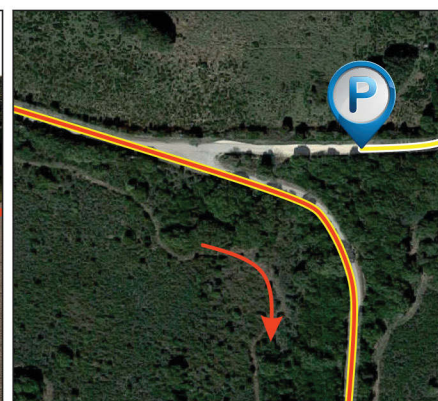

0 0.5 1 Km

1A

Da Arzachena percorrere la SP14 in direzione Luogosanto, svoltare a sinistra seguendo le indicazioni per «Agriturismo Canu»  
Proseguire per XXXXX Km

3

Al cambio fondo stradale (asfalto-terra) proseguire sempre sulla strada principale prestando attenzione a qualche buca.  
Proseguire per XXX Km

1B

Da Luogosanto/Bassacutena percorrere la SP14 in direzione Arzachena, svoltare a destra seguendo le indicazioni per «Agriturismo Canu»  
Proseguire per XXXX Km

4

All'incrocio svoltare a sinistra, proseguire sulla strada sterrata. Prestare attenzione ad alcune buche.  
Proseguire per XXX Km

2

All'incrocio proseguire dritti sulla strada principale e seguire le indicazioni «Agriturismo Canu».  
Proseguire per XXX Km

Appunti: .....

.....

.....

.....

.....

.....

.....

Area  
J

Tratto molto veloce in discesa, prima di una straccata impegnativa a pochi chilometri dal fine prova speciale.

QR Code

Scansionalo e arriva velocemente all'area spettatori